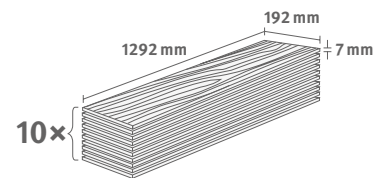

Skirting 6.0 cm: **L509**

Content per pack:

**2.4806 m<sup>2</sup> | 16 kg | 10 pcs.**

Falun Oak  
 Falun Eiche  
 Chêne de Falun  
 Roble Falun  
 Rovere Falun  
 Дуб Фалун  
 Dağ Falun  
 Дъб Фалун

Stejar Falun  
 Dub Falun  
 Carvalho Falun  
 Dub Falun  
 Falun tammi  
 Falun Meşe  
 Δρυς Falun