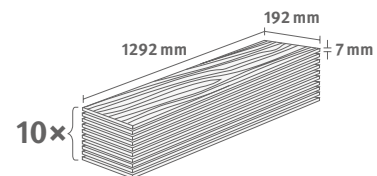

### 7/31 Classic

Eiche Trilogie milch

Art.-No.: 229472

Decor-No.: EBL005

Skirting 6.0 cm: L340

Content per pack:

**2.4806 m<sup>2</sup> | 16 kg | 10 pcs.**

Oak Trilogie milk  
Eiche Trilogie milch  
Chêne Trilogie lait  
Roble Trilogie leche  
Rovere Trilogie latte  
Дуб Трилогия молоко  
Dąb Trilogie mleczny  
Дъб Трилогия мляко