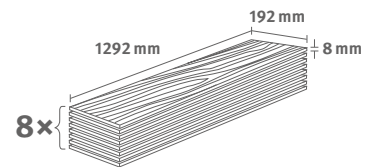

### 8/31 Classic

Grove Eiche graubraun Art.-No.: 230300 Decor-No.: EBL019

Skirting 6.0 cm: L224

Content per pack:

**1.9845 m<sup>2</sup> | 15 kg | 8 pcs.**

Grey brown Grove Oak  
 Grove Eiche graubraun  
 Chêne Grove gris brun  
 Roble Grove topo  
 Rovere Grove marrone-grigio  
 Дуб Гроув серо-коричневый  
 Dąb Grove szaro-brązowy  
 Дъб Гроув сивокафяв