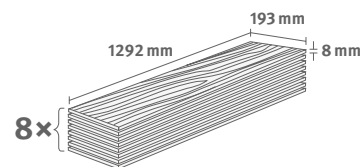

## 8/32 Classic

Eiche modern natur

Art.-No.: 344625

Decor-No.: EBL035

Skirting 6.0 cm: L459

Content per pack:

**1.994848 m<sup>2</sup> | 15 kg | 8 pcs.**

Oak modern natural  
Eiche modern natur  
Chêne moderne naturel  
Roble moderno natural  
Rovere moderno naturale  
Дуб модерн натуральний  
Dąb nowoczesny naturalny  
Дъб модерен натур