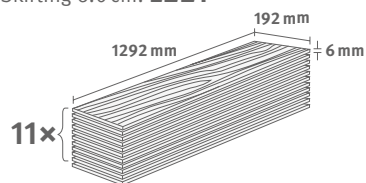

Skirting 6.0 cm: **L221**