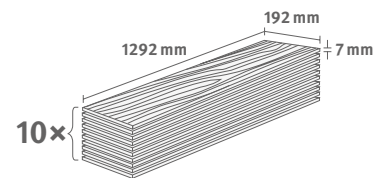

### 7/31 Classic

**Windsor Eiche natur LD** Art.-No.: **229281** Decor-No.: **EBL018**

Skirting 6.0 cm: **L150**

Content per pack:

**2.4806 m<sup>2</sup> | 16 kg | 10 pcs.**

Windsor Oak natural planked  
Windsor Eiche natur LD  
Chêne Windsor naturel  
Roble natural Windsor Plank  
Rovere Windsor naturale  
Дуб Виндзор натуральный  
Dąb Windsor naturalny  
Дъб Уиндсор натурални летви