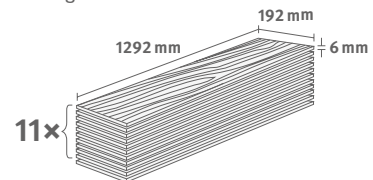

### 6/31 Classic

Eiche 3-Stab

Art.-No.: 190086

Decor-No.: EBL014

Skirting 6.0 cm: L150

Content per pack:

**2.7287 m<sup>2</sup> | 16 kg | 11 pcs.**

Oak 3-strip  
Eiche 3-Stab  
Chêne 3 frises  
Roble 3 lamas  
Rovere 3 strip  
Дуб дощатый текстурный  
Dař 3 klerkowy  
Дъб 3 ленти