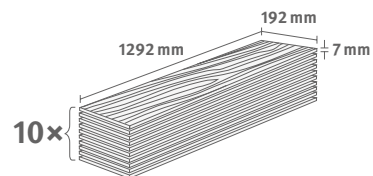

### 7/31 Classic

**Belfort Eiche Silber**

Art.-No.: **229311**

Decor-No.: **EBL020**

Skirting 6.0 cm: **L207**

Content per pack:

**2.4806 m<sup>2</sup> | 16 kg | 10 pcs.**

Belfort Oak silver  
 Belfort Eiche Silber  
 Chêne de Belfort argent  
 Roble Belfort plateado  
 Rovere Belfort argento  
 Дуб Бельфор серебристый  
 Daub Belfort srebrny  
 Сребърен Дъб Белфорт