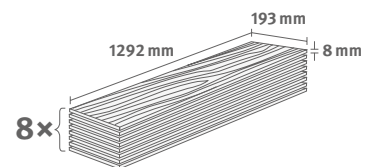

### 8/32 Classic

Alberta Eiche polar

Art.-No.: 344595

Decor-No.: EBL008

Skirting 6.0 cm: L245

Content per pack:

**1.994848 m<sup>2</sup> | 15 kg | 8 pcs.**

Alberta Oak polar  
 Alberta Eiche polar  
 Chêne Alberta polaire  
 Roble Alberta polar  
 Rovere Alberta polare  
 Дуб Альберта полярный  
 Dař Alberta polarny  
 Дъб Алберта полар