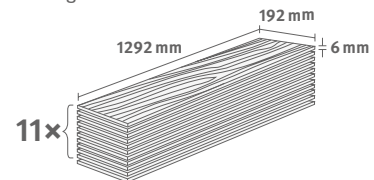

Skirting 6.0 cm: L350