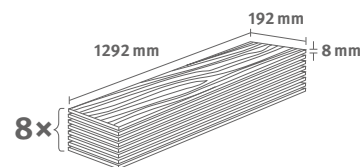

### 8/31 Classic

Chalet Eiche hell

Art.-No.: **344748**

Decor-No.: **EBL034**

Skirting 6.0 cm: **L416**

Content per pack:

**1.9845 m<sup>2</sup> | 15 kg | 8 pcs.**

Chalet Oak light  
 Chalet Eiche hell  
 Chêne Chalet clair  
 Roble Chalet claro  
 Rovere Chalet chiaro  
 Дуб Шале светлый  
 Dąb Chalet jasny  
 Дъб Чалей светъл