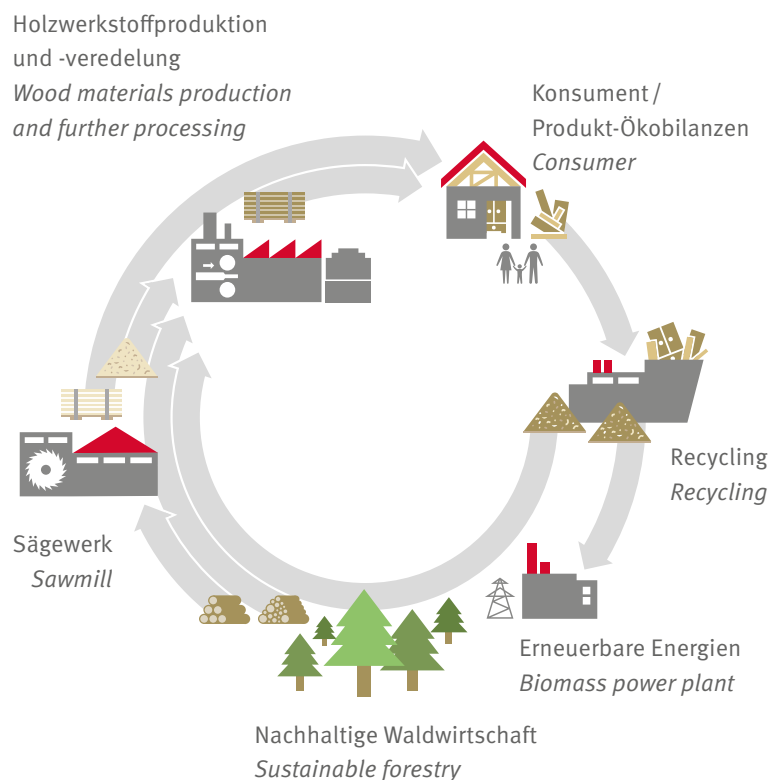

*Inspired by nature.
For maximum sustainability.
EGGER has taken the cycle in nature as a model in order to ensure production is as resource-friendly as possible. This begins with the PEFC-certified raw material. We use only wood from forests that have proven sustainable management. We invest in fully integrated locations in order to limit transport to a minimum. Sawmill, chipboard processing, and laminate*

production are right next to each other. Our network of global locations saves on transport emissions, as does our decision to give priority to rail transport. Waste? EGGGER doesn't really have any. All by-products are reused in circuits that protect resources. Environmental certification and labels allocated to EGGGER, such as the coveted Blaue Engel or the strict international US standard CARB 2, are sufficient motivation to continue on this path.