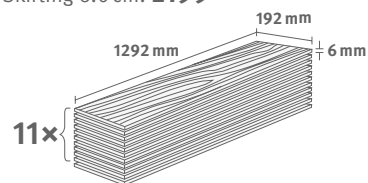

Skirting 6.0 cm: **L199**