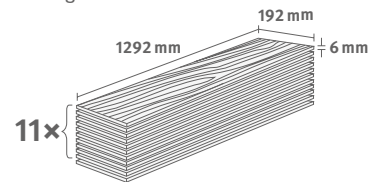

Decor-No.: **EBL010**

Skirting 6.0 cm: **L150**

Content per pack:

**2.7287 m<sup>2</sup> | 16 kg | 11 pcs.**

Beaumont Oak natural  
Eiche antik natur  
Chêne ancien de Beaumont  
Roble Beaumont  
Rovere antico naturale  
Дуб под старину  
Dąb antyczny  
Дъб Антик натурален