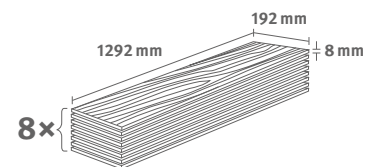

Skirting 6.0 cm: L421