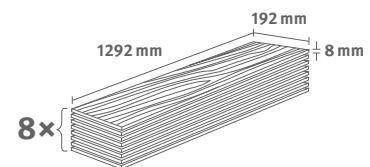

### 8/31 Classic

**Sonnenberg Fichte**

Art.-No.: **230102**

Decor-No.: **EBL015**

Skirting 6.0 cm: **L396**

Content per pack:

**1.9845 m<sup>2</sup> | 15 kg | 8 pcs.**

Sonnenberg Spruce  
 Sonnenberg Fichte  
 Épicéa de Sonnenberg  
 Abeto Sonnenberg  
 Abete Sonnenberg  
 Пихта Зонненберг  
 Świerk Sonnenberg  
 Смърч Зоненберг