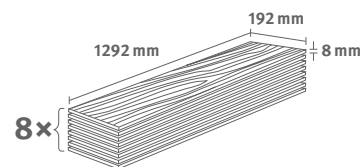

Skirting 6.0 cm: **L374**

Content per pack:

**1.9845 m<sup>2</sup> | 15 kg | 8 pcs.**

Knoxville Oak  
 Knoxville Eiche  
 Chêne de Knoxville  
 Roble Knoxville  
 Rovere Knoxville  
 Дуб Ноксвилл  
 Dağ Knoxville  
 Дъб Ноксвил