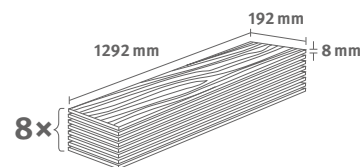

### 8/31 Classic

Shelby Eiche grau

Art.-No.: 230249

Decor-No.: EBL028

Skirting 6.0 cm: L274

Content per pack:

**1.9845 m<sup>2</sup> | 15 kg | 8 pcs.**

Grey Shelby Oak  
Shelby Eiche grau  
Chêne Shelby gris  
Roble Shelby gris  
Rovere Shelby grigio  
Дуб Шелби серый  
Dąb Shelby szary  
Дъб Шелби сив