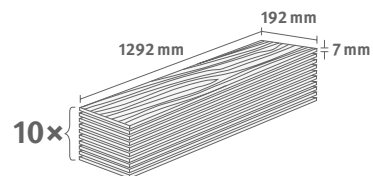

### 7/31 Classic

Ahorn LHD

Art.-No.: **344809**

Decor-No.: **EBL032**

Skirting 6.0 cm: **L175**

Content per pack:

**2.4806 m<sup>2</sup> | 16 kg | 10 pcs.**

Maple full plank  
 Ahorn LHD  
 Lames Érable de style cottage  
 Arce tabla ancha  
 Acero Plancia Country  
 Ахорн LHD  
 Klon LHD  
 Клен рустикална дъска