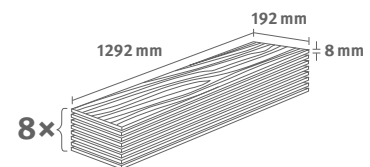

Skirting 6.0 cm: **L204**