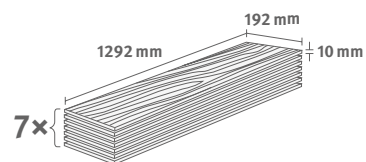

Content per pack:

1.7364 m² | 13 kg | 7 pcs.

Oak Colmar
Eiche Colmar
Chêne de Colmar
Roble Colmar
Rovere Colmar
Дуб Кольмарский
Dağ Colmar
Дъб Колмар

Stejar Colmar
Dub Colmar
Carvalho Colmar 2 réguas
Dub Colmar
Colmar tammi
Colmar Meşe
Δρυς Colmar