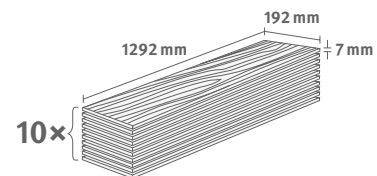

## 7/31 Classic

Aurona Eiche grau

Art.-No.: 352712

Decor-No.: EBL038

Skirting 6.0 cm: L201

Content per pack:

2.4806 m<sup>2</sup> | 16 kg | 10 pcs.

Grey Aurona Oak  
Aurona Eiche grau  
Chêne d'Aurona gris  
Roble Aurona gris  
Rovere Aurona grigio  
Дуб Опора серый  
Dąb Aurona szary  
Дъб Аурона сив