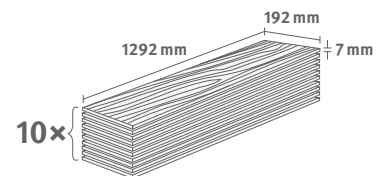

## 7/31 Classic

Stangl Buche

Art.-No.: 252401

Decor-No.: EBL002

Skirting 6.0 cm: L131

Content per pack:

2.4806 m<sup>2</sup> | 16 kg | 10 pcs.

Stangl Beech  
 Stangl Buche  
 Hêtre Stangl  
 Haya Stangl  
 Faggio Stangl  
 Бук Штангль  
 Buk Stangl  
 Бук Стенгъл