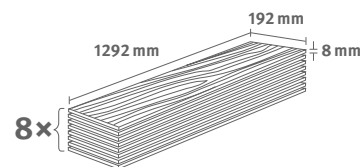

Stejar Luberon  
Dub Luberon  
Carvalho Luberon  
Dub Luberon  
Tammi Luberon  
Luberon Meşe  
Друц Luberon

**8/31 Classic**

**Alberta Eiche polar**

Art.-No.: **230218**

Decor-No.: **EBL008**

Skirting 6.0 cm: **L245**