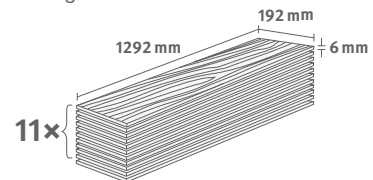

### 6/31 Classic

Deventer Wood

Art.-No.: 352743

Decor-No.: EBL041

Skirting 6.0 cm: L365

Content per pack:

**2.7287 m<sup>2</sup> | 16 kg | 11 pcs.**

Deventer Wood  
Deventer Wood  
Chêne de Deventer  
Deventer Wood  
Deventer Wood  
Вуд Девентер  
Deventer Wood  
Девентър Ууд