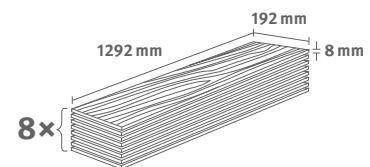

### 8/31 Classic

Cortina Eiche

Art.-No.: 230270

Decor-No.: EBL027

Skirting 6.0 cm: L222

Content per pack:

**1.9845 m<sup>2</sup> | 15 kg | 8 pcs.**

Cortina Oak  
Cortina Eiche  
Chêne Cortina  
Roble Cortina  
Rovere Cortina  
Дуб Кортина  
Dağ Cortina  
Дъб Кортина