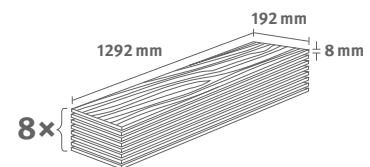

### 8/31 Classic

Eiche modern natur

Art.-No.: 344717

Decor-No.: EBL035

Skirting 6.0 cm: L459

Content per pack:

**1.9845 m<sup>2</sup> | 15 kg | 8 pcs.**

Oak modern natural  
Eiche modern natur  
Chêne moderne naturel  
Roble moderno natural  
Rovere moderno naturale  
Дуб модерн натуральный  
Dąb nowoczesny naturalny  
Дъб модерен натур