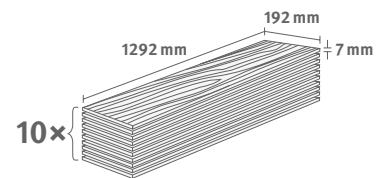

Skirting 6.0 cm: **L133**