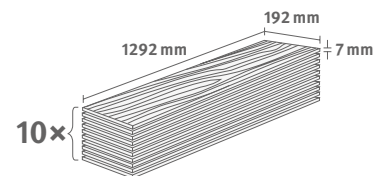

### 7/31 Classic

Krems Eiche

Art.-No.: 230942

Decor-No.: EBL009

Skirting 6.0 cm: L289

Content per pack:

**2.4806 m<sup>2</sup> | 16 kg | 10 pcs.**

Krems Oak  
 Krems Eiche  
 Chêne de Krems  
 Roble Krems  
 Rovere Krems  
 Дуб Кремс  
 Dağ Krems  
 Дъб Кремс