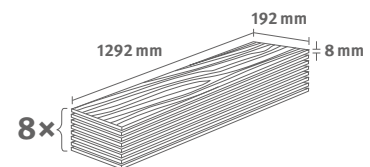

### 8/31 Classic

Luberon Eiche

Art.-No.: 230331

Decor-No.: EBL004

Skirting 6.0 cm: L398

Content per pack:

**1.9845 m<sup>2</sup> | 15 kg | 8 pcs.**

Luberon Oak  
Luberon Eiche  
Chêne du Luberon  
Roble Luberon  
Rovere Luberon  
Дуб Луберон  
Dağ Luberon  
Дъб Луберон