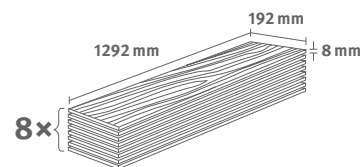

Skirting 6.0 cm: **L150**