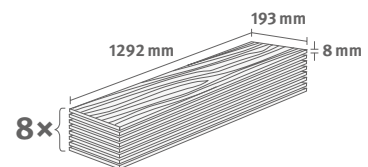

Skirting 6.0 cm: **L463**