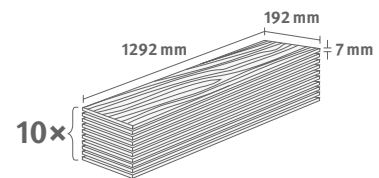

Content per pack:

**2.4806 m<sup>2</sup> | 16 kg | 10 pcs.**

Achensee Oak  
 Achensee Eiche  
 Chêne Achensee  
 Roble Achensee  
 Rovere Achensee  
 Дуб Ахензе  
 Dağ Achensee  
 Дъб Ахензее

Stejar Achensee  
 Dub Achensee  
 Carvalho Achensee  
 Dub Achensee  
 Achensee tammi  
 Achensee Meşe  
 Δρυς Άχενζее