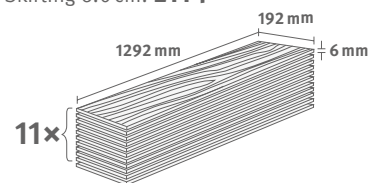

### 6/31 Classic

Buche SB rustikal

Art.-No.: 174451

Decor-No.: EBL003

Skirting 6.0 cm: L114

Content per pack:

**2.7287 m<sup>2</sup> | 16 kg | 11 pcs.**

Beech 3-strip rustic  
 Buche SB rustikal  
 Hêtre rustique  
 Haya rústica  
 Faggio parquet rustico  
 Бук рустикальный  
 Buk rustykalny 3-klepkowy  
 Бук рустикал паркет