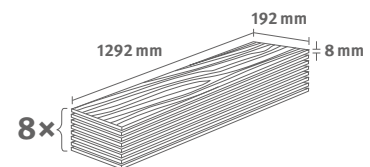

### 8/31 Classic

Eiche Colmar

Art.-No.: 229939

Decor-No.: EBL022

Skirting 6.0 cm: L164

Content per pack:

**1.9845 m<sup>2</sup> | 15 kg | 8 pcs.**

Oak Colmar  
Eiche Colmar  
Chêne de Colmar  
Roble Colmar  
Rovere Colmar  
Дуб Кольмарский  
Dąb Colmar  
Дъб Колмар