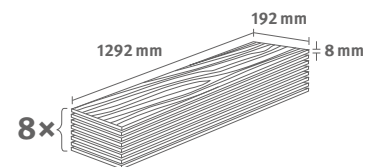

### 8/31 Classic

Achensee Eiche

Art.-No.: 226976

Decor-No.: EBL006

Skirting 6.0 cm: L345

Content per pack:

**1.9845 m<sup>2</sup> | 15 kg | 8 pcs.**

Achensee Oak  
 Achensee Eiche  
 Chêne Achensee  
 Roble Achensee  
 Rovere Achensee  
 Дуб Ахензе  
 Dağ Achensee  
 Дъб Ахензее