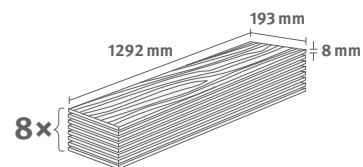

### 8/32 Classic

Eiche rustikal weiss

Art.-No.: 344656

Decor-No.: EBL036

Skirting 6.0 cm: L461

Content per pack:

**1.994848 m<sup>2</sup> | 15 kg | 8 pcs.**

Oak rustic white  
 Eiche rustikal weiss  
 Chêne rustique blanc  
 Roble rústico blanco  
 Rovere rustico bianco  
 Дуб рустикальный белый  
 Dąb rustykalny biały  
 Дъб рустик бял